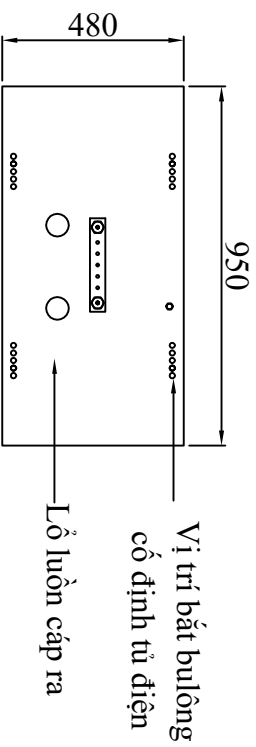

MẶT DÂY TỬ

**MẶT CẠNH TRONG TỦ
TỦ 0.4KV-500A-4 LỖ ATM**

- CHI TIẾT:**
- Kích thước thể hiện mm
 - Bề mặt không gỉ Iơn, sơn mờ, mài hết bavơ, cạnh sắc
 - Hàn nguội, chắc chắn, đẹp
 - Sơn tĩnh điện màu ghi sáng, để màu đen